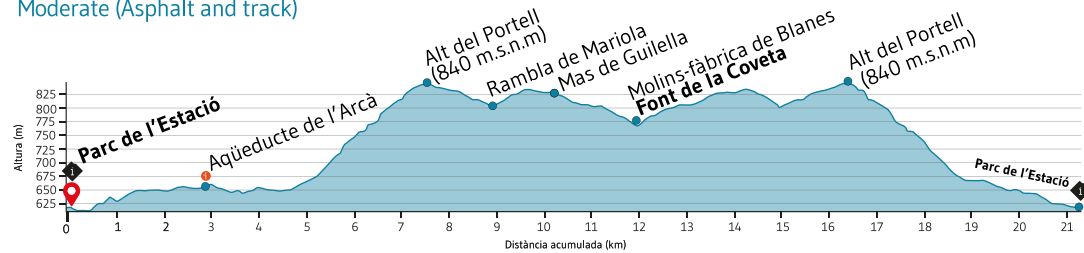

1 LA VIA VERDA DEL XITXARRA

Distància / Distancia / Distance_8.700 m.
 Tipus/ Tipo / Type_ Anada i tornada / Ida y vuelta / Round-trip
 Dificultat / Dificultad / Difficulty_ Baixa (asfalt) / Baja (asfalto) / Low (Asphalt)
 Desnivell acumulat / Desnivel acumulado / Elevation gain_ +23 m / -149 (sentit Oest-Est) (Sentido Oeste-Este) (West-East direction)

2 EL NAIXEMENT DEL RIU VINALOPÓ

Distància / Distancia / Distance_21.200 m.
 Tipus/ Tipo / Type_ Anada i tornada / Ida y vuelta / Round-trip
 Dificultat / Dificultad / Difficulty_ Moderada (asfalt i pista) (asfalto y pista) / Moderate (Asphalt and track)
 Desnivell acumulat / Desnivel acumulado / Elevation gain_ +382m / -382m

3 LA FONT DE MARIOLA

Distància / Distancia / Distance_27.000 m.
 Tipus/ Tipo / Type_ Circular / Loop
 Dificultat / Dificultad / Difficulty_ Moderada (asfalt i pista) (asfalto y pista) / Moderate (Asphalt and track)
 Desnivell acumulat / Desnivel acumulado / Elevation gain_ +484m / -484m