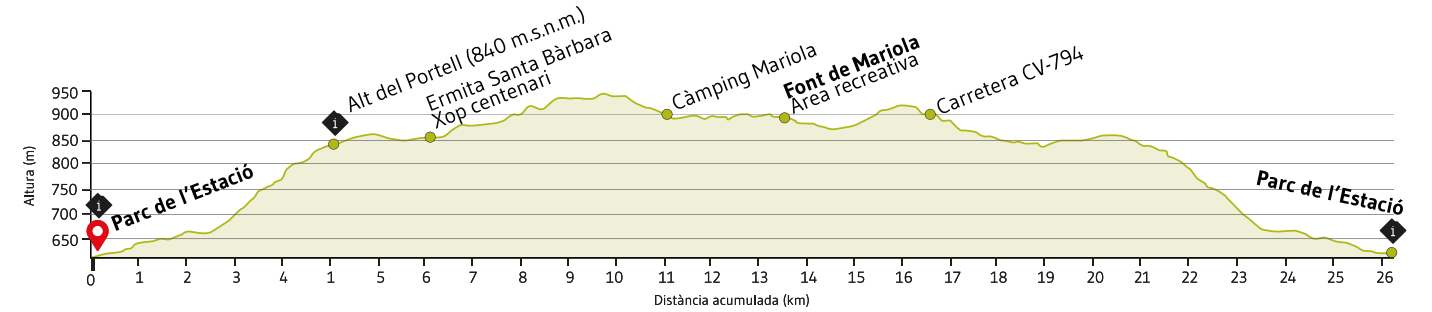

1 LA VIA VERDA DEL XITXARRA

Distància / Distancia / Distance_8.700 m.
 Tipus/ Tipo / Type_ Anada i tornada / Ida y vuelta / Round-trip
 Dificultat / Dificultad / Difficulty_ Baixa (asfalt) / Baja (asfalto) / Low (Asphalt)
 Desnivell acumulat / Desnivel acumulado / Elevation gain_ +23 m / -149 (sentit Oest-Est) (Sentido Oeste-Este) (West-East direction)

2 EL NAIXEMENT DEL RIU VINALOPÓ

Distància / Distancia / Distance_21.200 m.
 Tipus/ Tipo / Type_ Anada i tornada / Ida y vuelta / Round-trip
 Dificultat / Dificultad / Difficulty_ Moderada (asfalt i pista) (asfalto y pista) / Moderate (Asphalt and track)
 Desnivell acumulat / Desnivel acumulado / Elevation gain_ +382m / -382m

3 LA FONT DE MARIOLA

Distància / Distancia / Distance_27.000 m.
 Tipus/ Tipo / Type_ Circular / Loop
 Dificultat / Dificultad / Difficulty_ Moderada (asfalt i pista) (asfalto y pista) / Moderate (Asphalt and track)
 Desnivell acumulat / Desnivel acumulado / Elevation gain_ +484m / -484m