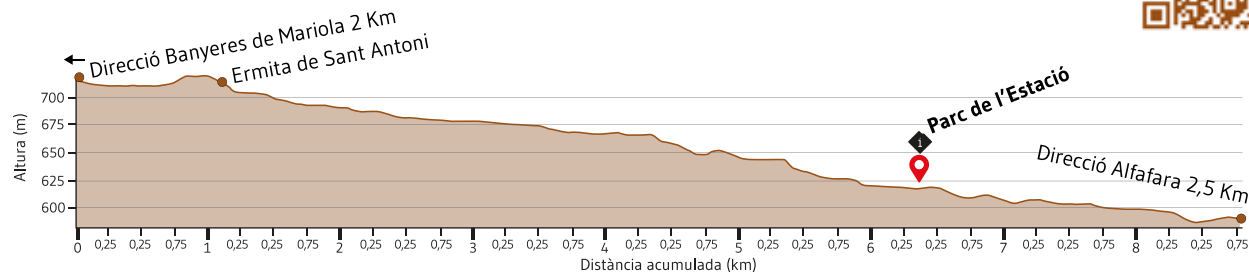

1 LA VIA VERDA DEL XITXARRA

Distància / Distancia / Distance_8.700 m.
 Tipus/ Tipo / Type_ Anada i tornada / Ida y vuelta / Round-trip
 Dificultat / Dificultad / Difficulty_ Baixa (asfalt) / Baja (asfalto) / Low (Asphalt)
 Desnivell acumulat / Desnivel acumulado / Elevation gain_ +23 m / -149 (sentit Oest-Est) (Sentido Oeste-Este) (West-East direction)

2 EL NAIXEMENT DEL RIU VINALOPÓ

Distància / Distancia / Distance_21.200 m.
 Tipus/ Tipo / Type_ Anada i tornada / Ida y vuelta / Round-trip
 Dificultat / Dificultad / Difficulty_ Moderada (asfalt i pista) (asfalto y pista) / Moderate (Asphalt and track)
 Desnivell acumulat / Desnivel acumulado / Elevation gain_ +382m / -382m

3 LA FONT DE MARIOLA

Distància / Distancia / Distance_27.000 m.
 Tipus/ Tipo / Type_ Circular / Loop
 Dificultat / Dificultad / Difficulty_ Moderada (asfalt i pista) (asfalto y pista) / Moderate (Asphalt and track)
 Desnivell acumulat / Desnivel acumulado / Elevation gain_ +484m / -484m